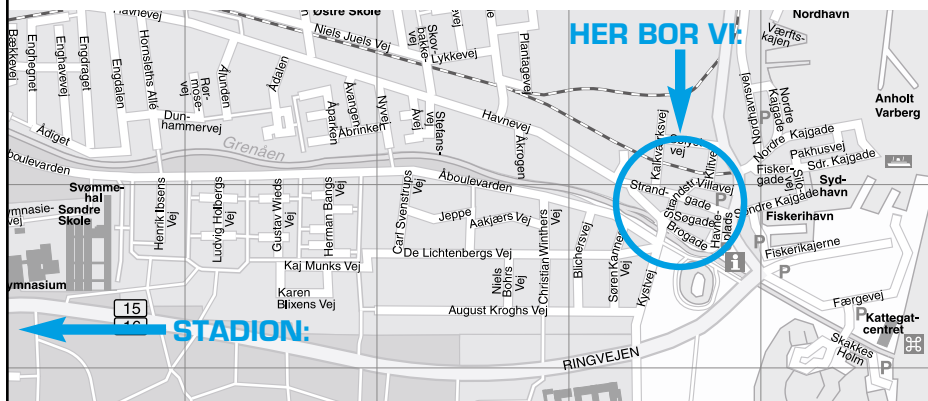

MØNTVASKERIET

Självtvä med myntautomat
Myntvaskeri

ved GRENAA HAVN
Strandgade 10
Åbent 07.00 – 23.00

Kom og få vasket og tørret alt dit
sportstøj

Hurtigt - enkelt og professionelt

Hjælp ved evt. problemer
ring tlf +45 40723157