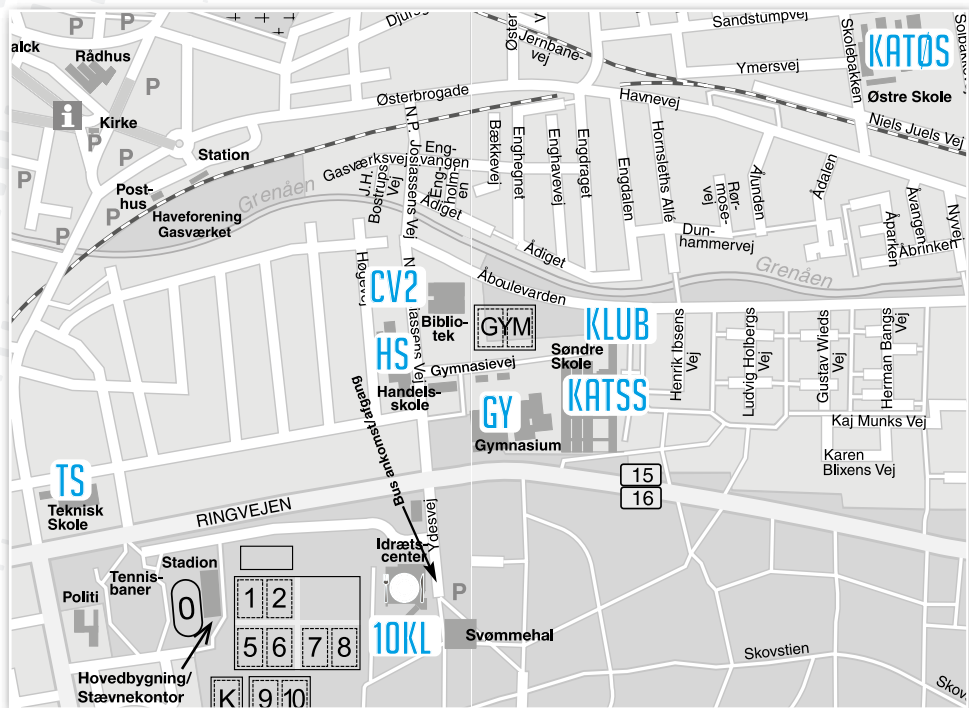

INDKVARTERING

STÆVNEKONTOR, ADRESSER OG TELEFONNUMMER

Stævnekontor, Stadion Stadion Allé, 86 32 70 25

GY = Grenaa Gymnasium – N.P. Josiassens Vej 21, 8500 Grenaa

HS = Grenaa Handels Skole – N. P. Josiassens Vej 44, 8500 Grenaa

TS = Grenaa Teknisk Skole – Århusvej 49-51, 8500 Grenaa

10. kl. = 10. kl. Djursland - Stadion Alle 15, 8500 Grenaa

KATØS = Kattegatskolen (Østre Skole) – Skolebakken 20, 8500 Grenaa

KATSS = Kattegatskolen (Søndre skole) Åboulevarden 64, 8500 Grenaa

KLUB = Grenaa Ungdomsskole – Åboulevarden 64, 8500 Grenaa

CV2 = Grenaa Handels Skole center – N. P. Josiassensvej 44, 8500 Grenaa

PRIV = Privat indkvartering

I hele stævneugen, skal cupledelsen kontaktes via stævnekontoret på telefon 86 32 70 25.

INDKVARTERING KAN PÅBEGYNDES FRA ONSDAG KL 17.00

Den enkelte hold/klub får hver et lokale.

Deltagerne medbringer sovepose og luftmadras eller andet liggeunderlag. En ansvarlig leder SKAL bo sammen med holdet.