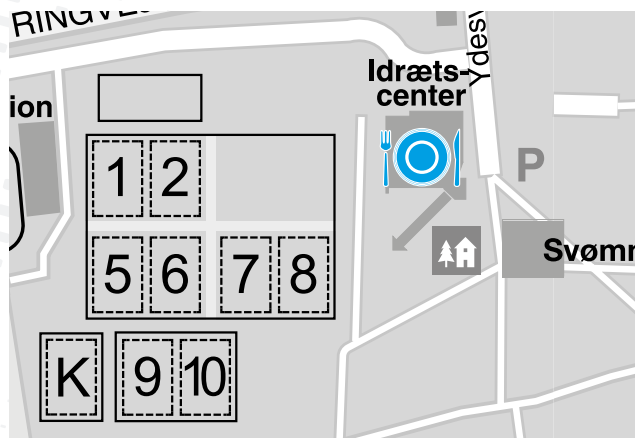

VID GYMNASIER
HHX OG HTX

Uddannelse- HHX/HTX

Kostskoleliv

**Brasiliansk træning
Studietur til Brasilien**

BESPISNING

SPISEBILLETTER KAN KØBES I
INFORMATIONEN

MORGENMAD	45 KR
FROKOST	55 KR
AFTENSMAD	65 KR

Bespisningen foregår i Grenaa Idrætscenter