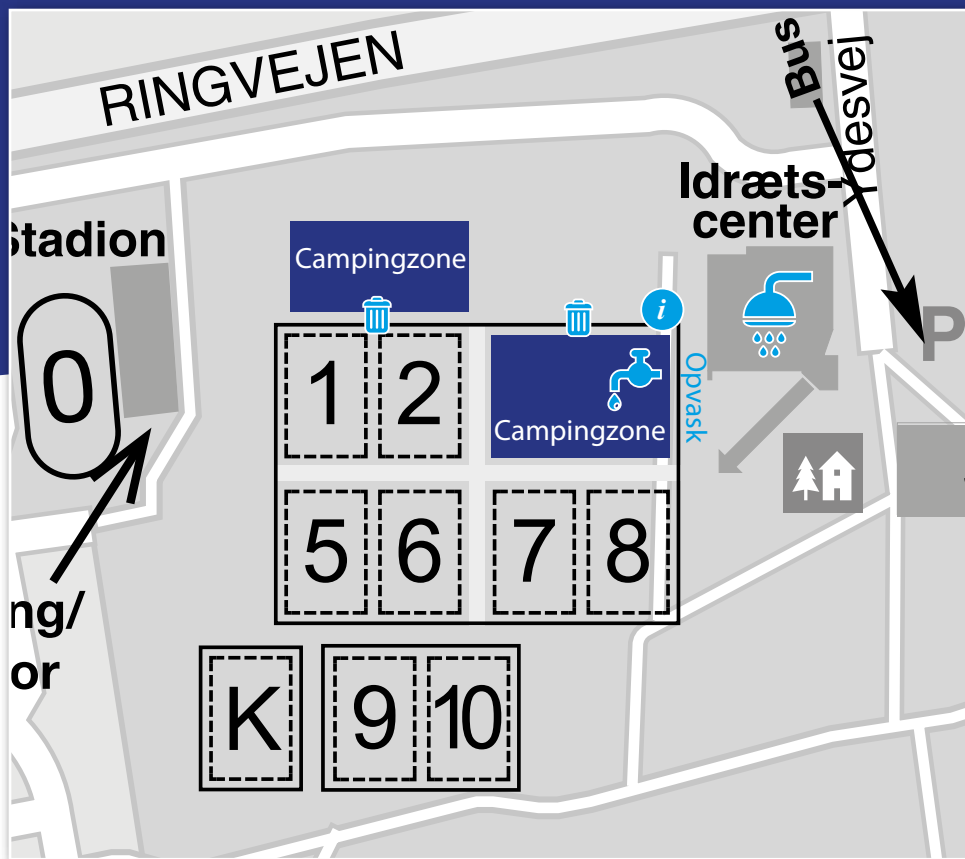

VIGTIG!

DER MÅ KUN TÆNDES GRILL PÅ DE
AFMÆRKEDE OMRÅDER

VED BRUG AF GRILL SKAL UNDERKANTEN AF
GRILLEN VÆRE MIN. 30 CM. OVER GRÆSSET

GRILLSTATIV KAN LÅNES I CAMPING
INFORMATIONEN

DET ER IKKE TILLADT AT BENYTTE EL-BLÆSERE

MEGET VIGTIGT!

HUSK AT FJERNE ALLE PLØKKER M.M., VED
AFREJSE, SÅ VORES SPILLERE IKKE KOMMER TIL
SKADE VED NÆSTE TRÆNING!

LÅS CAMPINGVOGNEN & LUK TELTET NÅR I
FORLADER DET!

LAD IKKE GENSTANDE AF VÆRDI LIGGE
FREMME/UDE!